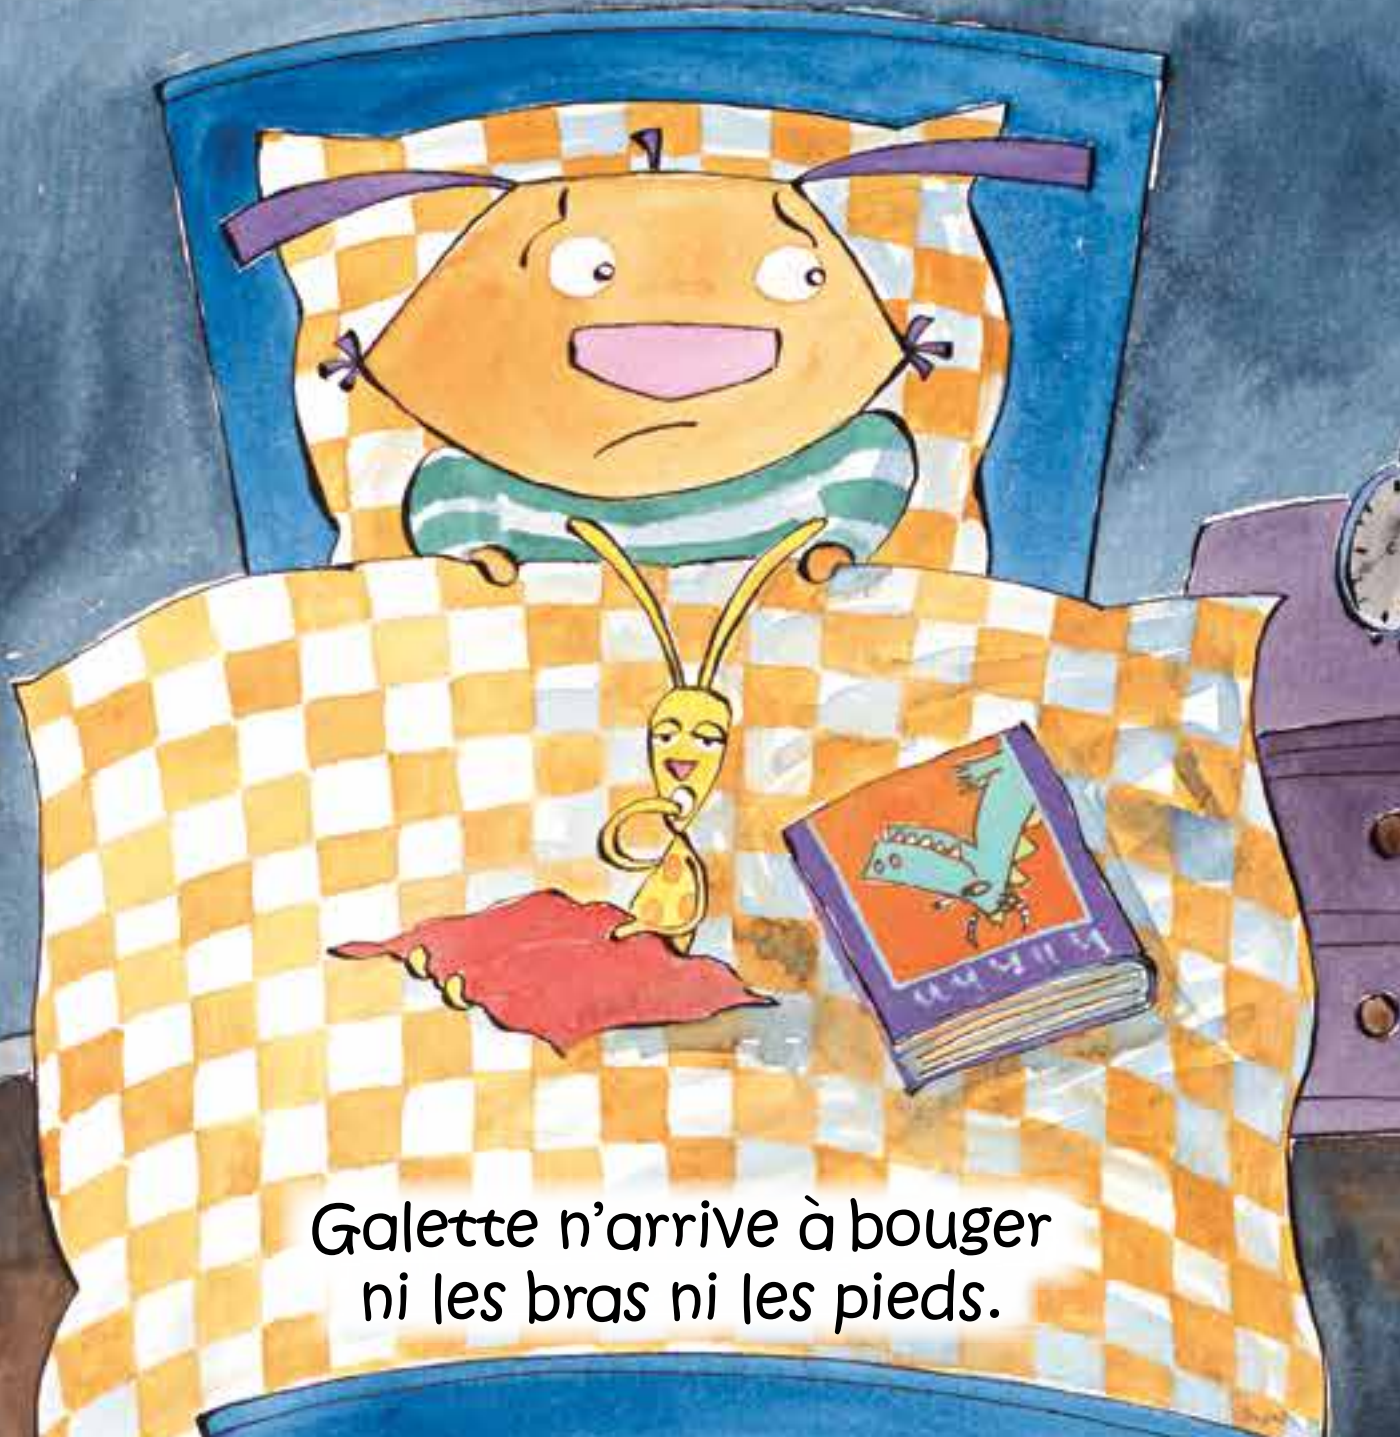

♥ LES ÉMOTIONS ♥

Galette a une peur bleue

Lina Rousseau • Marie-Claude Favreau

DOMINIQUE et **COMPAGNIE**

Galette a une peur bleue

Lina Rousseau • Marie-Claude Favreau

Dominique et Compagnie

Au secours!

Galette se réveille dans l'obscurité.

Il a tellement peur
que son cœur se met à palpiter!

Galette n'arrive à bouger
ni les bras ni les pieds.

«Où est le monstre?
Ai-je rêvé?»

Galette prend la lampe de poche
cachée sous son oreiller.

Il éclaire vite la porte.
Ouf! Elle est fermée...